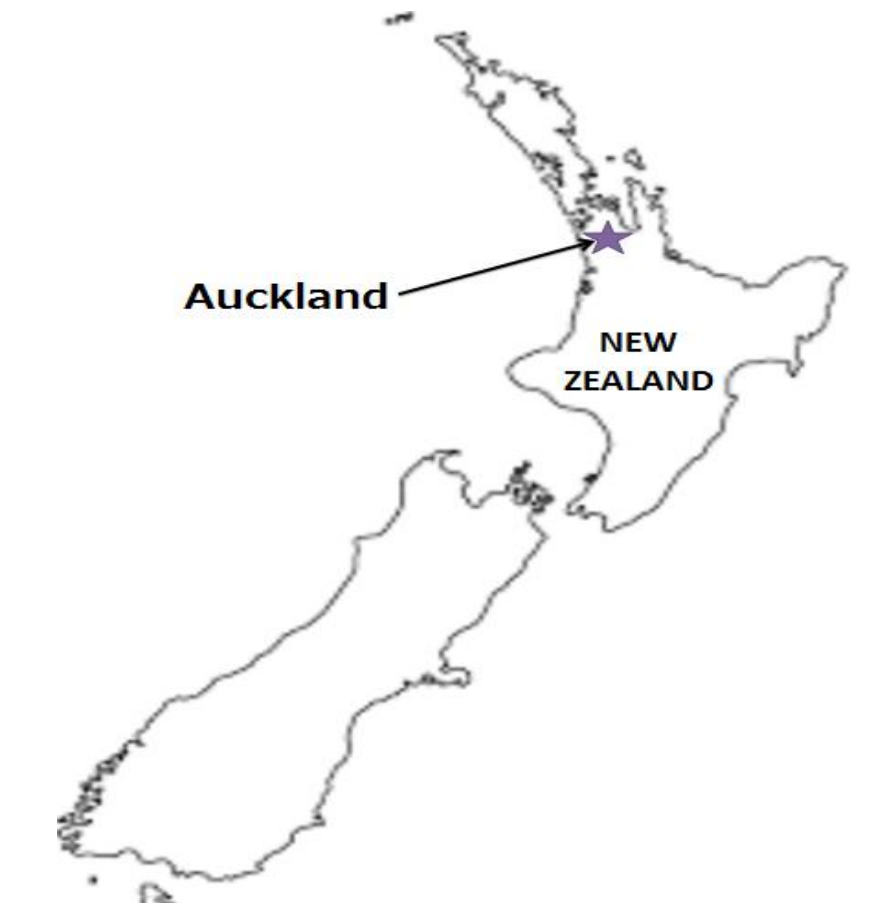

AUCKLAND SCHEDULE - 関東

東京海運営業所
TEL : 03-6731-7721/FAX : 03-6731-7351

Destination: Auckland, New Zealand

UPDATED : 2026/6/4 V

From Tokyo / Yokohama

VESSEL	VOY	CFS CUT		ETA		ETD		ETA	
		YOK	TYO	TYO	TYO	TYO	AKL		
								0 DAYS	28 DAYS
NO SERVICE									
※VOLANS	049S	6/12 金	6/15 月	6/18 木	6/19 金	7/17 金			
BF GIANT	012S	6/19 金	6/22 月	6/25 木	6/26 金	7/24 金			
GSL KITHIRA * 1	624S	6/26 金	6/29 月	7/2 木	7/3 金	7/31 金			
NYK FUSHIMI	139S	7/3 金	7/6 月	7/9 木	7/10 金	8/7 金			
ONE ATLAS	014S	7/10 金	7/13 月	7/16 木	7/17 金	8/14 金			
★COSCO FELIXSTOWE	205S	7/16 木	7/17 金	7/23 木	7/24 金	8/21 金			
COSCO HAMBURG	297S	7/24 金	7/27 月	7/30 木	7/31 金	8/28 金			

* 1 危険品の取り扱いが無し

★本船名 = CUT日前倒し
※本船名 = 本船変更
本船名 = サービス無し

混載サービスのため、スケジュールや船名は予告なく変更する可能性があります。ご依頼の前に、事前に最新のスケジュールを担当にご確認下さい。

注意事項

1. ✓ 危険品は受諾出来かねますのでご了承ください。
   - ✓ 国内消防法該当品は搬入日に指定がございます。事前に担当者にご確認の上、外貨にてご搬入ください。
   - ✓ 段積み不可貨物、重量物、長尺貨物、背高貨物は受託不可もしくは追加費用が発生する場合がございます。詳細は担当者までお問合せ下さい。
   - ✓ 貨物搬入の際には、下記3点をお願い致します。
     - 貨物にケースマークを貼付
     - 送り状に"にしてつ扱い"と記載
     - 送り状にケースマークの記載
   - ✓ 木材を使用した梱包等については輸入地で規制がございます。詳細は下記ご確認ください。
     <http://www.maff.go.jp/ppsj/konpozai/kuni/country.html>
   - ✓ 先船のスケジュール及び船名は、予告なく変更の可能性がございます。予め御了承をお願い致します。
2. **記載以外の仕向け地も承っております。お問合せください!**

※CFS倉庫受付時間 9:00~16:00

貨物搬入先	会社名	住所 / 保税名称
東京 CFS	山九 大井物流センター保税蔵置場	大田区東海4-7-4 NACCS: 1FWR 1 TEL: 03-5755-0039
横浜 CFS	山九 横浜ロジスティクスセンター	横浜市中区本牧埠頭9-88(事務所1階) TEL: 045-622-3390 NACCS: 2EWU7