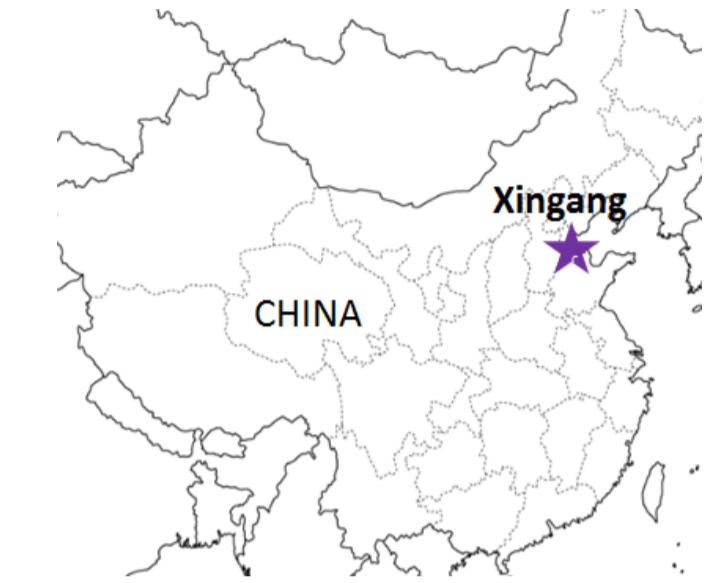

XINGANG SCHEDULE - 名古屋

中部海運営業所

TEL : 052-307-6910/FAX : 052-307-6915

Destination: Xingang, China

UPDATED :

2026/4/16

N

From Nagoya

VESSEL	VOY	CFS CUT		ETA		ETD		ETA	
		NGO		NGO		NGO		XIN	
						0 DAYS		4~5 DAYS	
※HYPERION	2618W	4/16	木	4/17	金	4/18	土	4/22	水
※CONSIGNIA	2620W	4/23	木	4/24	金	4/25	土	4/29	水
※HALCYON	2622W	4/30	木	5/1	金	5/2	土	5/6	水
NO SCHEDULE									
HYPERION	2622W	5/7	木	5/8	金	5/9	土	5/13	水
CONSIGNIA	2624W	5/14	木	5/15	金	5/16	土	5/20	水
HALCYON	2626W	5/21	木	5/22	金	5/23	土	5/27	水
HYPERION	2626W	5/28	木	5/29	金	5/30	土	6/3	水

- ★本船名 = CUT日前倒し
- ※本船名 = 本船変更
- 本船名 = サービス無し

混載サービスのため、スケジュールや船名は予告なく変更する可能性があります。ご依頼の前に、事前に最新のスケジュールを担当にご確認下さい。

注意事項

- ✓ 危険品は受諾出来かねますのでご了承ください。
- ✓ 国内消防法該当品は搬入日に指定がございます。事前に担当者にご確認の上、外貨にてご搬入ください。
- ✓ 段積み不可貨物、重量物、長尺貨物、背高貨物は受託不可もしくは追加費用が発生する場合がございます。詳細は担当者までお問合せ下さい。
- ✓ 貨物搬入の際には、下記3点をお願い致します。
  - 貨物にケースマークを貼付
  - 送り状に"にしてつ扱い"と記載
  - 送り状にケースマークの記載
- ✓ 木材を使用した梱包等については輸入地で規制がございます。詳細は下記ご確認ください。
  <http://www.maff.go.jp/pps/j/konpozai/kuni/country.html>
- ✓ 先船のスケジュール及び船名は、予告なく変更の可能性がございます。予め御了承をお願い致します。

記載以外の仕向け地も承っております。お問合せください!

注： にしてつに通関をご依頼される場合の搬入先は担当者にお問い合わせください。

貨物搬入先	会社名	住所 / 保税名称
名古屋 CFS	フジトランスコーポレーション 流通センター 1号倉庫	海部郡飛島村東浜2-15-2 NACCS: 5EW93 TEL: 0567-55-2401 担当:伊藤・瀬脇・薄田様