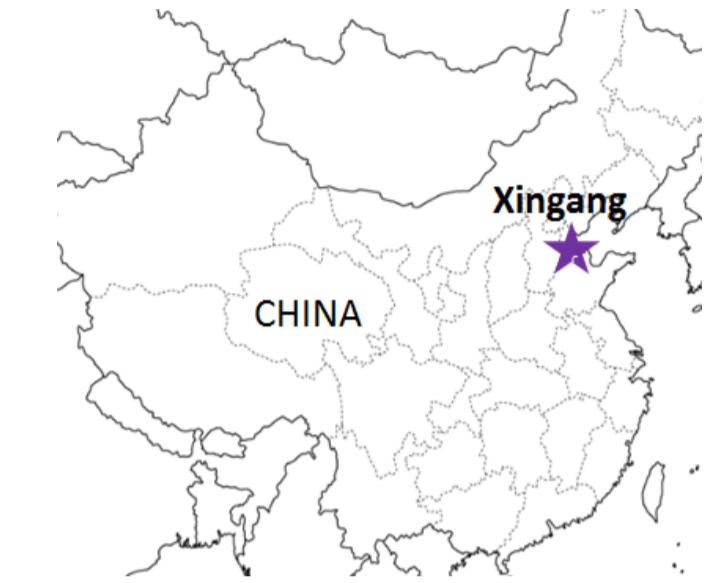

XINGANG SCHEDULE - 名古屋

中部海運営業所

TEL : 052-307-6910/FAX : 052-307-6915

Destination: Xingang, China

UPDATED :

2026/3/17

N

From Nagoya

VESSEL	VOY	CFS CUT		ETA		ETD		ETA	
		NGO		NGO		NGO		XIN	
						0 DAYS		4~5 DAYS	
SITC SHUNHE	2612W	3/17	火	3/19	木	3/19	木	3/23	月
★HALCYON	2614W	3/18	水	3/20	金	3/21	土	3/26	木
SITC MOJI	2612W	3/24	火	3/26	木	3/26	木	3/30	月
HYPERION	2614W	3/26	木	3/27	金	3/28	土	4/2	木
SITC SHUNHE	2614W	3/31	火	4/2	木	4/2	木	4/6	月
※SITC WEIHAI	2616W	4/2	木	4/3	金	4/4	土	4/9	木
SITC MOJI	2614W	4/7	火	4/9	木	4/9	木	4/13	月
※HALCYON	2618W	4/9	木	4/10	金	4/11	土	4/16	木
SITC SHUNHE	2616W	4/14	火	4/16	木	4/16	木	4/20	月
※HYPERION	2618W	4/16	木	4/17	金	4/18	土	4/23	木
SITC MOJI	2616W	4/21	火	4/23	木	4/23	木	4/27	月
※SITC WEIHAI	2620W	4/23	木	4/24	金	4/25	土	4/30	木
★SITC SHUNHE	2618W	4/27	月	4/30	木	4/30	木	5/4	月
※HALCYON	2622W	4/30	木	5/1	金	5/2	土	5/7	木

- ★本船名=CUT日前倒し
- ※本船名=本船変更
- 本船名=サービス無し

混載サービスのため、スケジュールや船名は予告なく変更する可能性があります。ご依頼の前に、事前に最新のスケジュールを担当にご確認下さい。

注意事項

- ✓ 危険品は受諾出来かねますのでご了承ください。
- ✓ 国内消防法該当品は搬入日に指定がございます。事前に担当者にご確認の上、外貨にてご搬入ください。
- ✓ 段積み不可貨物、重量物、長尺貨物、背高貨物は受託不可もしくは追加費用が発生する場合がございます。詳細は担当者までお問合せ下さい。
- ✓ 貨物搬入の際には、下記3点をお願い致します。
  - 貨物にケースマークを貼付
  - 送り状に"にしてつ扱い"と記載
  - 送り状にケースマークの記載
- ✓ 木材を使用した梱包等については輸入地で規制がございます。詳細は下記ご確認ください。
  <http://www.maff.go.jp/pps/j/konpozai/kuni/country.html>
- ✓ 先船のスケジュール及び船名は、予告なく変更の可能性がございます。予め御了承をお願い致します。

記載以外の仕向け地も承っております。お問合せください!

注： にしてつに通関をご依頼される場合の搬入先は担当者にお問い合わせください。

貨物搬入先	会社名	住所 / 保税名称
名古屋 CFS	フジトランスコーポレーション 流通センター 1号倉庫	海部郡飛島村東浜2-15-2 NACCS: 5EW93 TEL: 0567-55-2401 担当:伊藤・瀬脇・薄田様