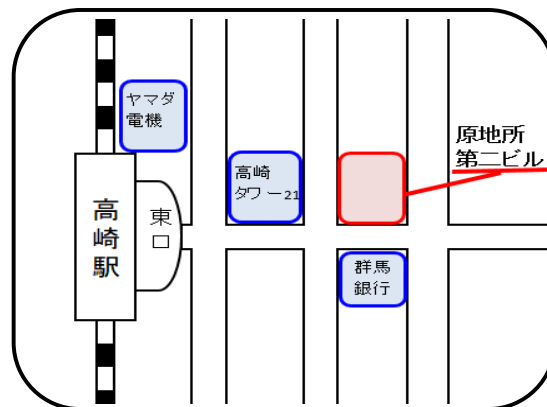

News Release

西日本鉄道株式会社 国際物流事業本部

http://www.nnr.co.jp/global_logistics

にしてつ国際物流事業本部 北関東営業所 事務所移転のご案内

2023年10月10日

この度、西日本鉄道(株)国際物流事業本部(にしてつ)は、下記の様に事務所を移転、

2023年10月10日(火)より、新事務所にて営業を開始しております。

にしてつ国際物流事業本部は、これからも、グローバルな物流サービスの提供を通じてサステナブルな社会システムの構築に貢献します。

■北関東営業所 新事務所 概要

【名称】西日本鉄道株式会社 国際物流事業本部
東日本営業部 北関東営業所

【住所】370-0841

群馬県高崎市栄町4-11 原地所第二ビル8階

【電話】027-331-9500

【FAX】027-331-9501

【事務所最寄り駅】

○高崎駅東口から徒歩3分