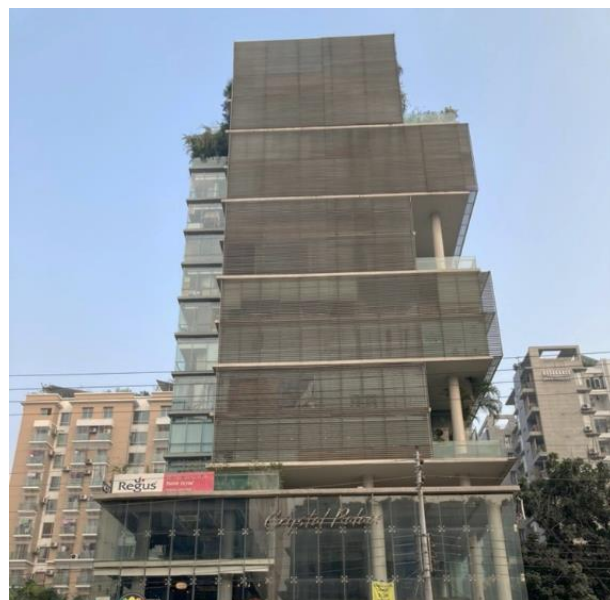

西日本鉄道(株)国際物流事業本部 ダッカ駐在事務所開設のご案内

2022年1月6日

西日本鉄道(株)国際物流事業本部(にしてつ)は、 Bangladesh の首都ダッカに駐在事務所を開設致しました。国際物流事業本部におけるネットワークは、世界29ヶ国・地域、120都市の海外拠点となります。

Bangladesh は多くのグローバル・アパレル関連企業の生産拠点であり、繊維産業の一大集積地として、今後もビジネスの拡大が見込まれております。

アパレル産業は弊社のセールス強化品目の一つであり、Bangladesh 駐在事務所はグループ現地法人と連携し、Bangladesh 国内及びグローバルSCMサービスの充実に取り組んでまいります。

今後にしてつはお客様へ更なる高品質・高付加価値なサービスを提供してまいります。