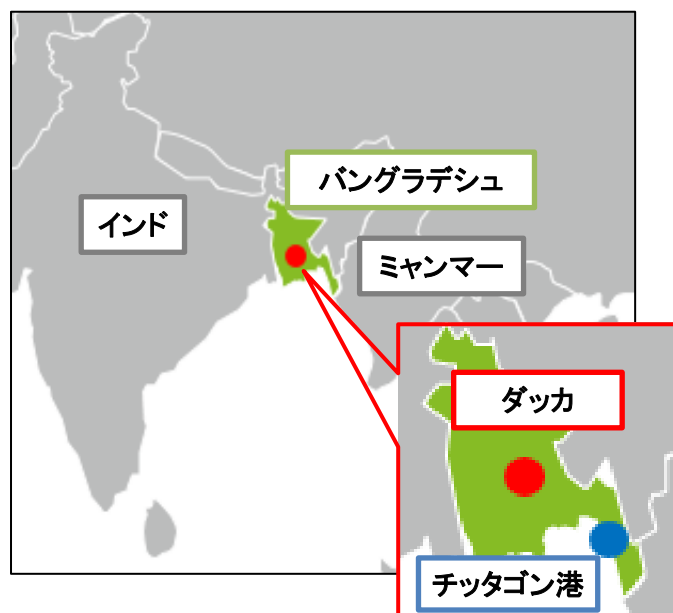

西日本鉄道(株)国際物流事業本部 ダッカ駐在事務所開設のご案内

2022年1月6日

西日本鉄道(株)国際物流事業本部(にしてつ)は、 Bangladesh の首都ダッカに駐在事務所を開設致しました。国際物流事業本部におけるネットワークは、世界29ヶ国・地域、120都市の海外拠点となります。

Bangladesh は多くのグローバル・アパレル関連企業の生産拠点であり、繊維産業の一大集積地として、今後もビジネスの拡大が見込まれております。

アパレル産業は弊社のセールス強化品目の一つであり、Bangladesh 駐在事務所はグループ現地法人と連携し、Bangladesh 国内及びグローバルSCMサービスの充実に取り組んでまいります。

今後にしてつはお客様へ更なる高品質・高付加価値なサービスを提供してまいります。