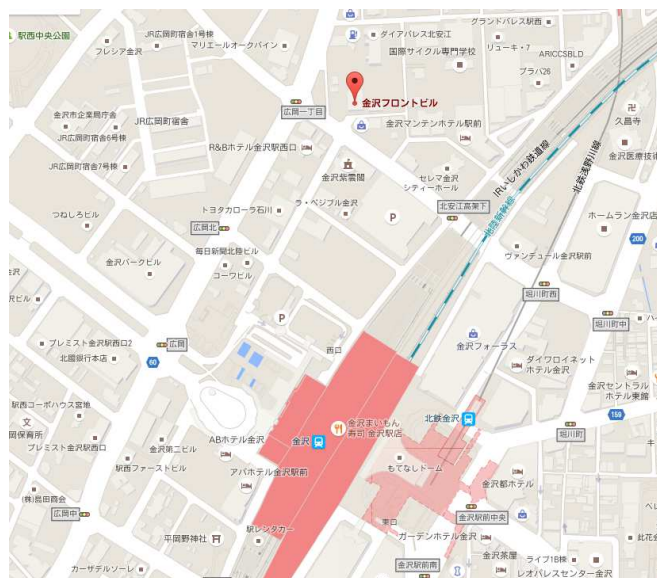

事務所開設のご案内

拝啓 時下ますますご清栄のこととお慶び申し上げます。
平素は格別のご高配を賜り、厚く御礼申し上げます。

この度、弊社では北陸地区(福井県・石川県・富山県)へ更なるサービス強化を図るため、北陸中央部の石川県金沢市に新たに拠点を開設することとなり、本年10月1日より営業を開始致します。これからもお客様へ高品質なサービスを提供出来るよう努力して参ります。お気軽にお問合せ下さい。

敬具

拠点名： 西日本鉄道株式会社
国際物流事業本部
西日本営業部 関西統括
北陸営業所

住所： 〒920-0022
石川県金沢市北安江一丁目3番24号 金沢フロントビル4F
TEL： 076-260-4133
FAX： 076-260-4136