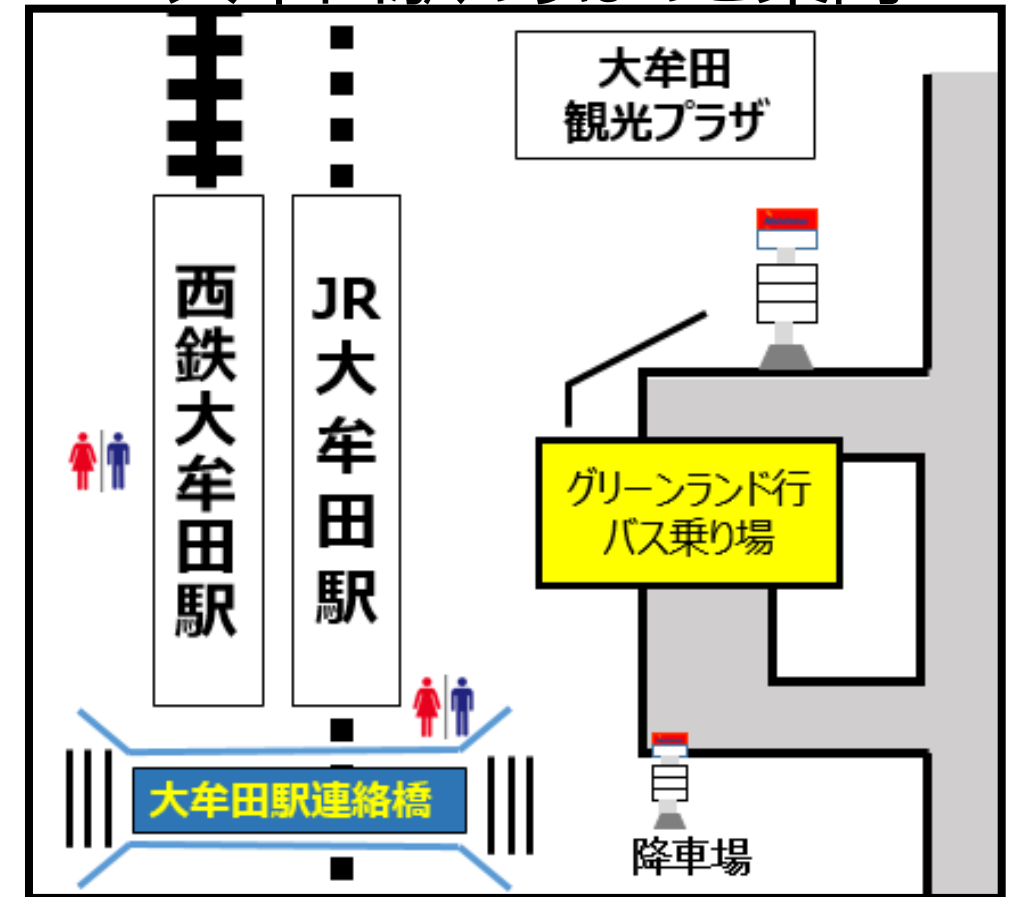

グリーンランド ゴールデンウィーク臨時バスのお知らせ

運行日：2026年5月2日（土）、3日（日・祝）、4日（月・祝）、5日（火・祝）

【大牟田駅前時刻表】

行先	グリーンランド ※定期便はホテルヴェルデまで運行	
8	45	
9	15	45
10	15	45
11	15	
12	15	
13	15	45
14	15	45
15	15	45
16	15	45
17	15	45
18		
19		
20		

【グリーンランド正門前時刻表】

行先	大牟田駅前	
8		
9	18	48
10	18	48
11	18	48
12	48	
13	48	
14	18	48
15	18	48
16	18	48
17	18	48
18	18	48
19	18	48
20	18	

～大牟田駅のりばのご案内～

※グリーンランド行のバスは大牟田駅東口（JR側）のバス停より運行を行っています。

※西鉄電車ご利用のお客さまは連絡橋を渡ってお越してください。（西鉄電車改札から徒歩5分）

※西鉄バスでは二モカカードをはじめ、全国の交通系ICカードのご利用も可能です。

○ 臨時直行便（大牟田駅前⇔グリーンランド正門前間を運行）所要時間：約20分

※途中バス停は停車いたしません。ご注意ください。

※運賃：大牟田駅前～グリーンランド正門前間 片道：450円（西鉄電車、JRとのセット券も利用可能）

※グリーンランド発の臨時バス最終便の発車時刻は**20時18分**です。ご注意ください。

※交通渋滞による遅れが発生する場合がございますので、あらかじめご了承ください。