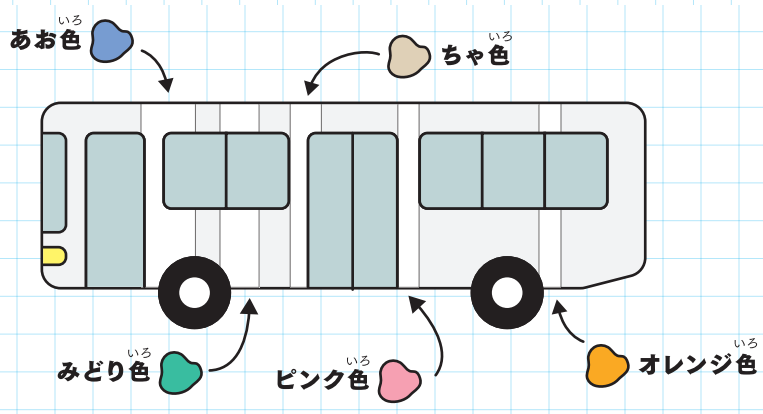

# バスの乗り方攻略法

## 出発!

**バス攻略 1** バスの真ん中のドアから乗ろう!

現金の場合

nimocaの場合

**バス攻略 2**

バスの中では、大声で話したり走ったりしないように注意しよう! 立って乗るときは、手すりをしっかりつかまろう!

**バス攻略 4**

バス停についたら...

現金の場合

nimocaの場合

運賃箱のカードリーダーにタッチ!  
※nimoca以外のICカードは、こども50円バスの対象外です。

**バス攻略 3**

降りるバス停の案内があったら降車ボタンを押そう!

クリア!

## 西鉄バスめぐりえ

西鉄バスの縦ストライプの色は5色あるよ!

福岡県の県鳥ウグイスが正体!

西鉄バスの公式キャラクター

パパ・パスオ

まちに、夢を描こう。

詳細は西鉄グループHPをご覧ください。

にしてつ こども50円バス 検索