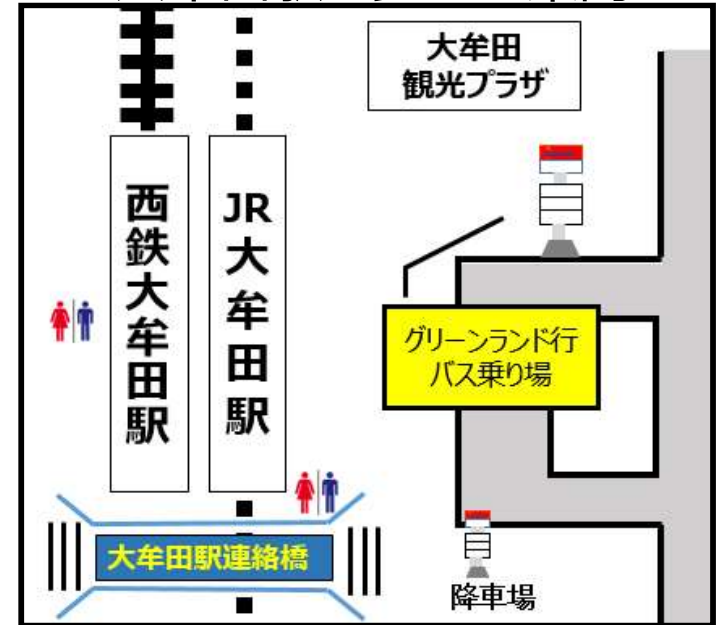

グリーンランド ゴールデンウィーク 臨時バスのお知らせ

運行日：2024年5月3日（金・祝）、5月4日（土・祝）、5月5日（日・祝）

【大牟田駅前時刻表】

行先	グリーンランド ※定期便はホテルヴェルデまで運行	
8	45	
9	15	45
10	15	45
11	15	
12	15	
13	15	45
14	15	45
15	15	45
16	15	45
17	15	45
18		
19		
20		

【グリーンランド正門前時刻表】

行先	大牟田駅前	
8		
9	18	48
10	18	48
11	18	48
12	48	
13	48	
14	18	48
15	18	48
16	18	48
17	18	48
18	18	48
19	18	48
20	18	

～大牟田駅のりばのご案内～

※グリーンランド行のバスは大牟田駅東口（JR側）のバス停より運行を行っています。

※西鉄電車ご利用のお客さまは連絡橋を渡ってお越してください。（西鉄電車改札から徒歩5分）

※西鉄バスでは二モカカードをはじめ、全国の交通系ICカードのご利用も可能です。

○ 臨時直行便（大牟田駅前⇔グリーンランド正門前間を運行）所要時間：約20分

※途中バス停は停車いたしません。ご注意ください。

※運賃：大牟田駅前～グリーンランド正門前間 片道：410円（西鉄電車、JRとのセット券も利用可能）

※グリーンランド発の臨時バス最終便の発車時刻は**20時18分**です。ご注意ください。

※交通渋滞による遅れが発生する場合がございますので、あらかじめご了承ください。